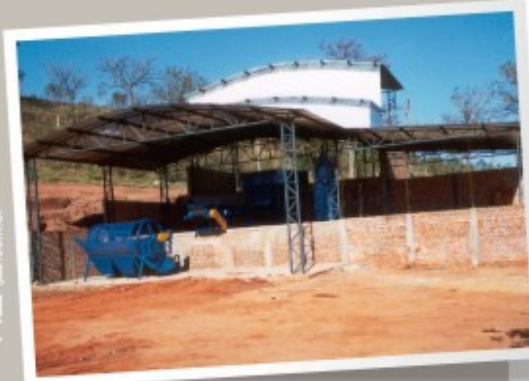

Usina de Reciclagem de Lixo Urbano

A **STOLLMEIER** oferece a solução definitiva para a destinação final dos Resíduos Sólidos Urbanos Recicláveis. A tradição e qualidade dos projetos e equipamentos **STOLLMEIER**, já cruzou fronteiras, sendo destaque no combate a contaminação do meio ambiente e Tratamento de Resíduos Sólidos Urbanos Recicláveis e Orgânicos.

Os projetos de Obras Civas e Equipamentos fabricados pela **STOLLMEIER** apresentam grande praticidade, economia e produtividade, sempre com Lay Out adequado, atendendo os requisitos necessários aos grandes projetos de Separação e Tratamento de Resíduos.

Com a simplicidade e baixo custo dos projetos e equipamentos **STOLLMEIER** sua Central de Separação e Tratamento de Resíduos atenderá aos mais exigentes órgãos ambientais e permitirá aumentar a rentabilidade do negócio. Os cuidados com o meio ambiente e recursos naturais são fatores de grande diferenciação de nossos projetos e equipamentos eliminando definitivamente os depósitos de lixo ao céu aberto, remetendo aos aterros sanitários pequenas quantidades de rejeitos.

Todos os equipamentos são projetados e fabricados em nosso parque industrial com mais de 3.000 metros quadrados de área, contando com tecnologia de ponta em sua produção.

Stollmeier

Qualidade a serviço do meio ambiente